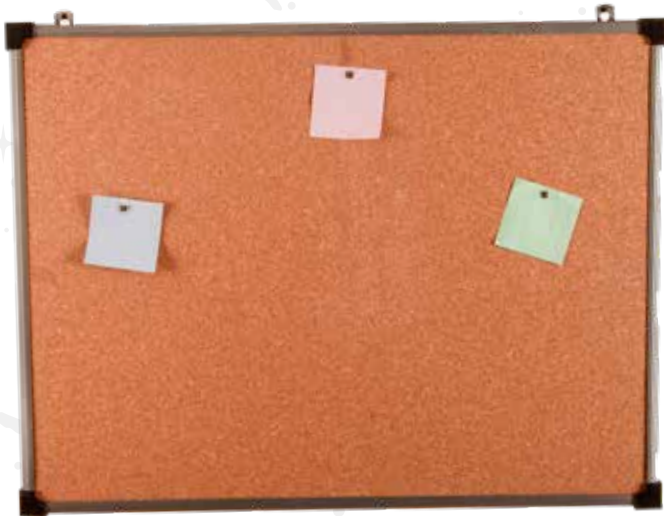

# LAMINADO BLANCO

Pizarra laminada blanca, con marco rígido reforzado y punteras de protección en ABS.

Incluye apoyaborrador de PVC y colgantes de fijación.

## Cod. Medidas

5731	30 x 40
5748	40 x 60
5885	50 x 70
5755	60 x 80
5892	75 x 100
5779	80 x 120
6080	90 x 150
5786	120 x 150
5793	120 x 180
5809	120 x 240

# CORCHO

Pizarra de corcho, con marco rígido reforzado y punteras de protección en ABS.

Incluye colgantes de fijación.